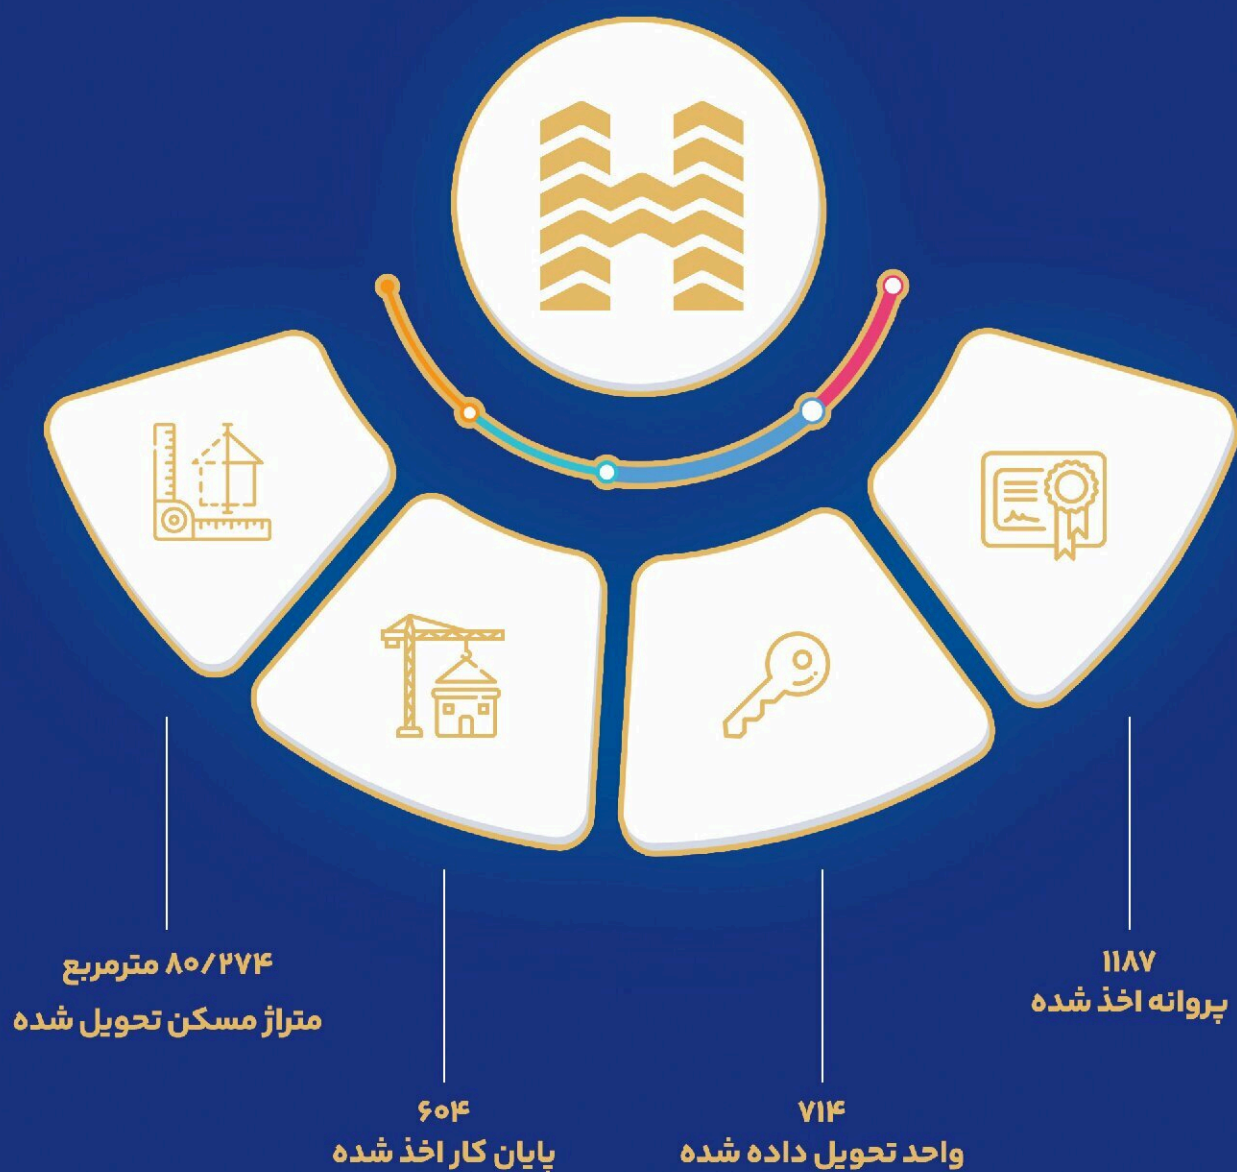

گزارش آماری عملکرد انبوه سازان هوتن دی ماه سال ۱۴۰۲

کارخانه آرون صنعت هوتن

Houtan Aroun Sanat Company

با توجه به دیدگاه مدیران هلدینگ هوتن در ایجاد زنجیره تامین و زنجیره ارزش و به طبع آن، رویکرد تولید اشتغال و توسعه صنعت و کارفرینی در استان، شرکت آرون صنعت پارس هوتن، در منطقه صنعتی بشل راه اندازی و در فاز اولیه خود توانسته است برای ۴۰ نفر از متخصصین و کارگران بومی منطقه ایجاد اشتغال نماید. این کارخانه به منظور تامین مایحتاج مجموعه انبوه سازان هوتن فعالیت خود را آغاز نموده و توانسته است بخش مهمی از نیاز آپارتمان های در حال ساخت مجموعه را پوشش دهد.