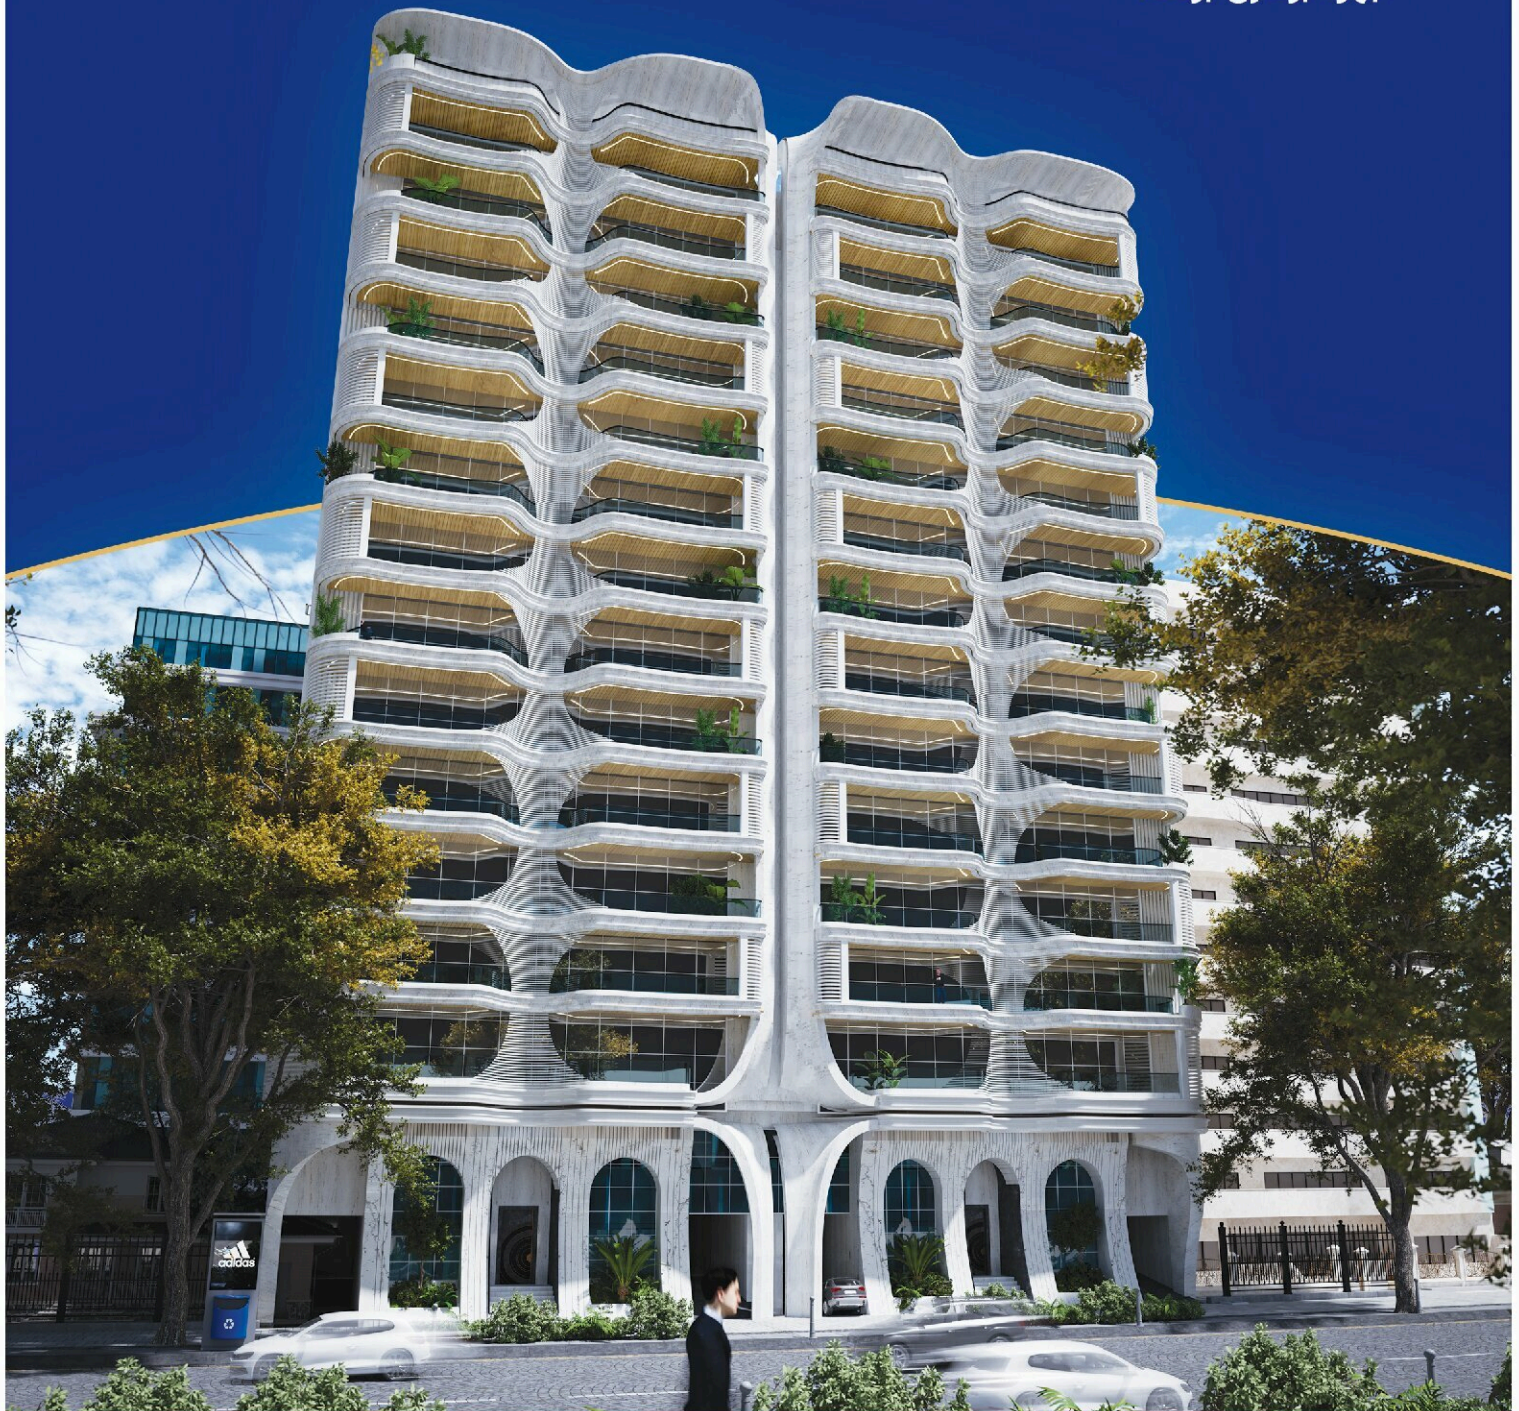

برج دوقلو ساحلی ایزدشهر

احداث دو برج یکسان در مجاورت هم در شهر ایزدشهر، خیابان گلزار ۲ که اولین برج دوقلو ساحلی انبوه سازان هوتن است، برگ زرین دیگر در کارنامه موفق این مجموعه می‌باشد. این بنا در ۱۴ طبقه با کاربری مسکونی ساحلی و با به کارگیری فناوری های نوین ساختمان و بالاترین استاندارد مطابق آئین نامه مقررات ملی ساختمان بنا خواهد شد. پیش بینی می گردد در سال ۱۴۰۵ به همت متخصصین و مهندسین مجموعه به بهره برداری برسد.

برج تجاری خیابان بابل

احداث بلندمرتبه ترین برج تجاری قائمشهر واقع در خیابان بابل، توسط انبوه سازان هوتن، برگ زرین دیگری در کارنامه درخشان این مجموعه می باشد. این بنا دارای ۱۴ سقف، یازده طبقه و دو طبقه منفی است که با کاربری تجاری - اداری و با استفاده از فناوری نوین ساختمان و بالاترین استاندارد مطابق با آخرین نسخه آیین نامه ۲۸۰۰ بنا خواهد شد. این پروژه شامل ۳۶ واحد اداری تجاری بوده و پیش بینی می گردد در سال ۱۴۰۲ به همت متخصصین و مهندسین مجموعه انبوه سازان هوتن به بهره برداری برسد.