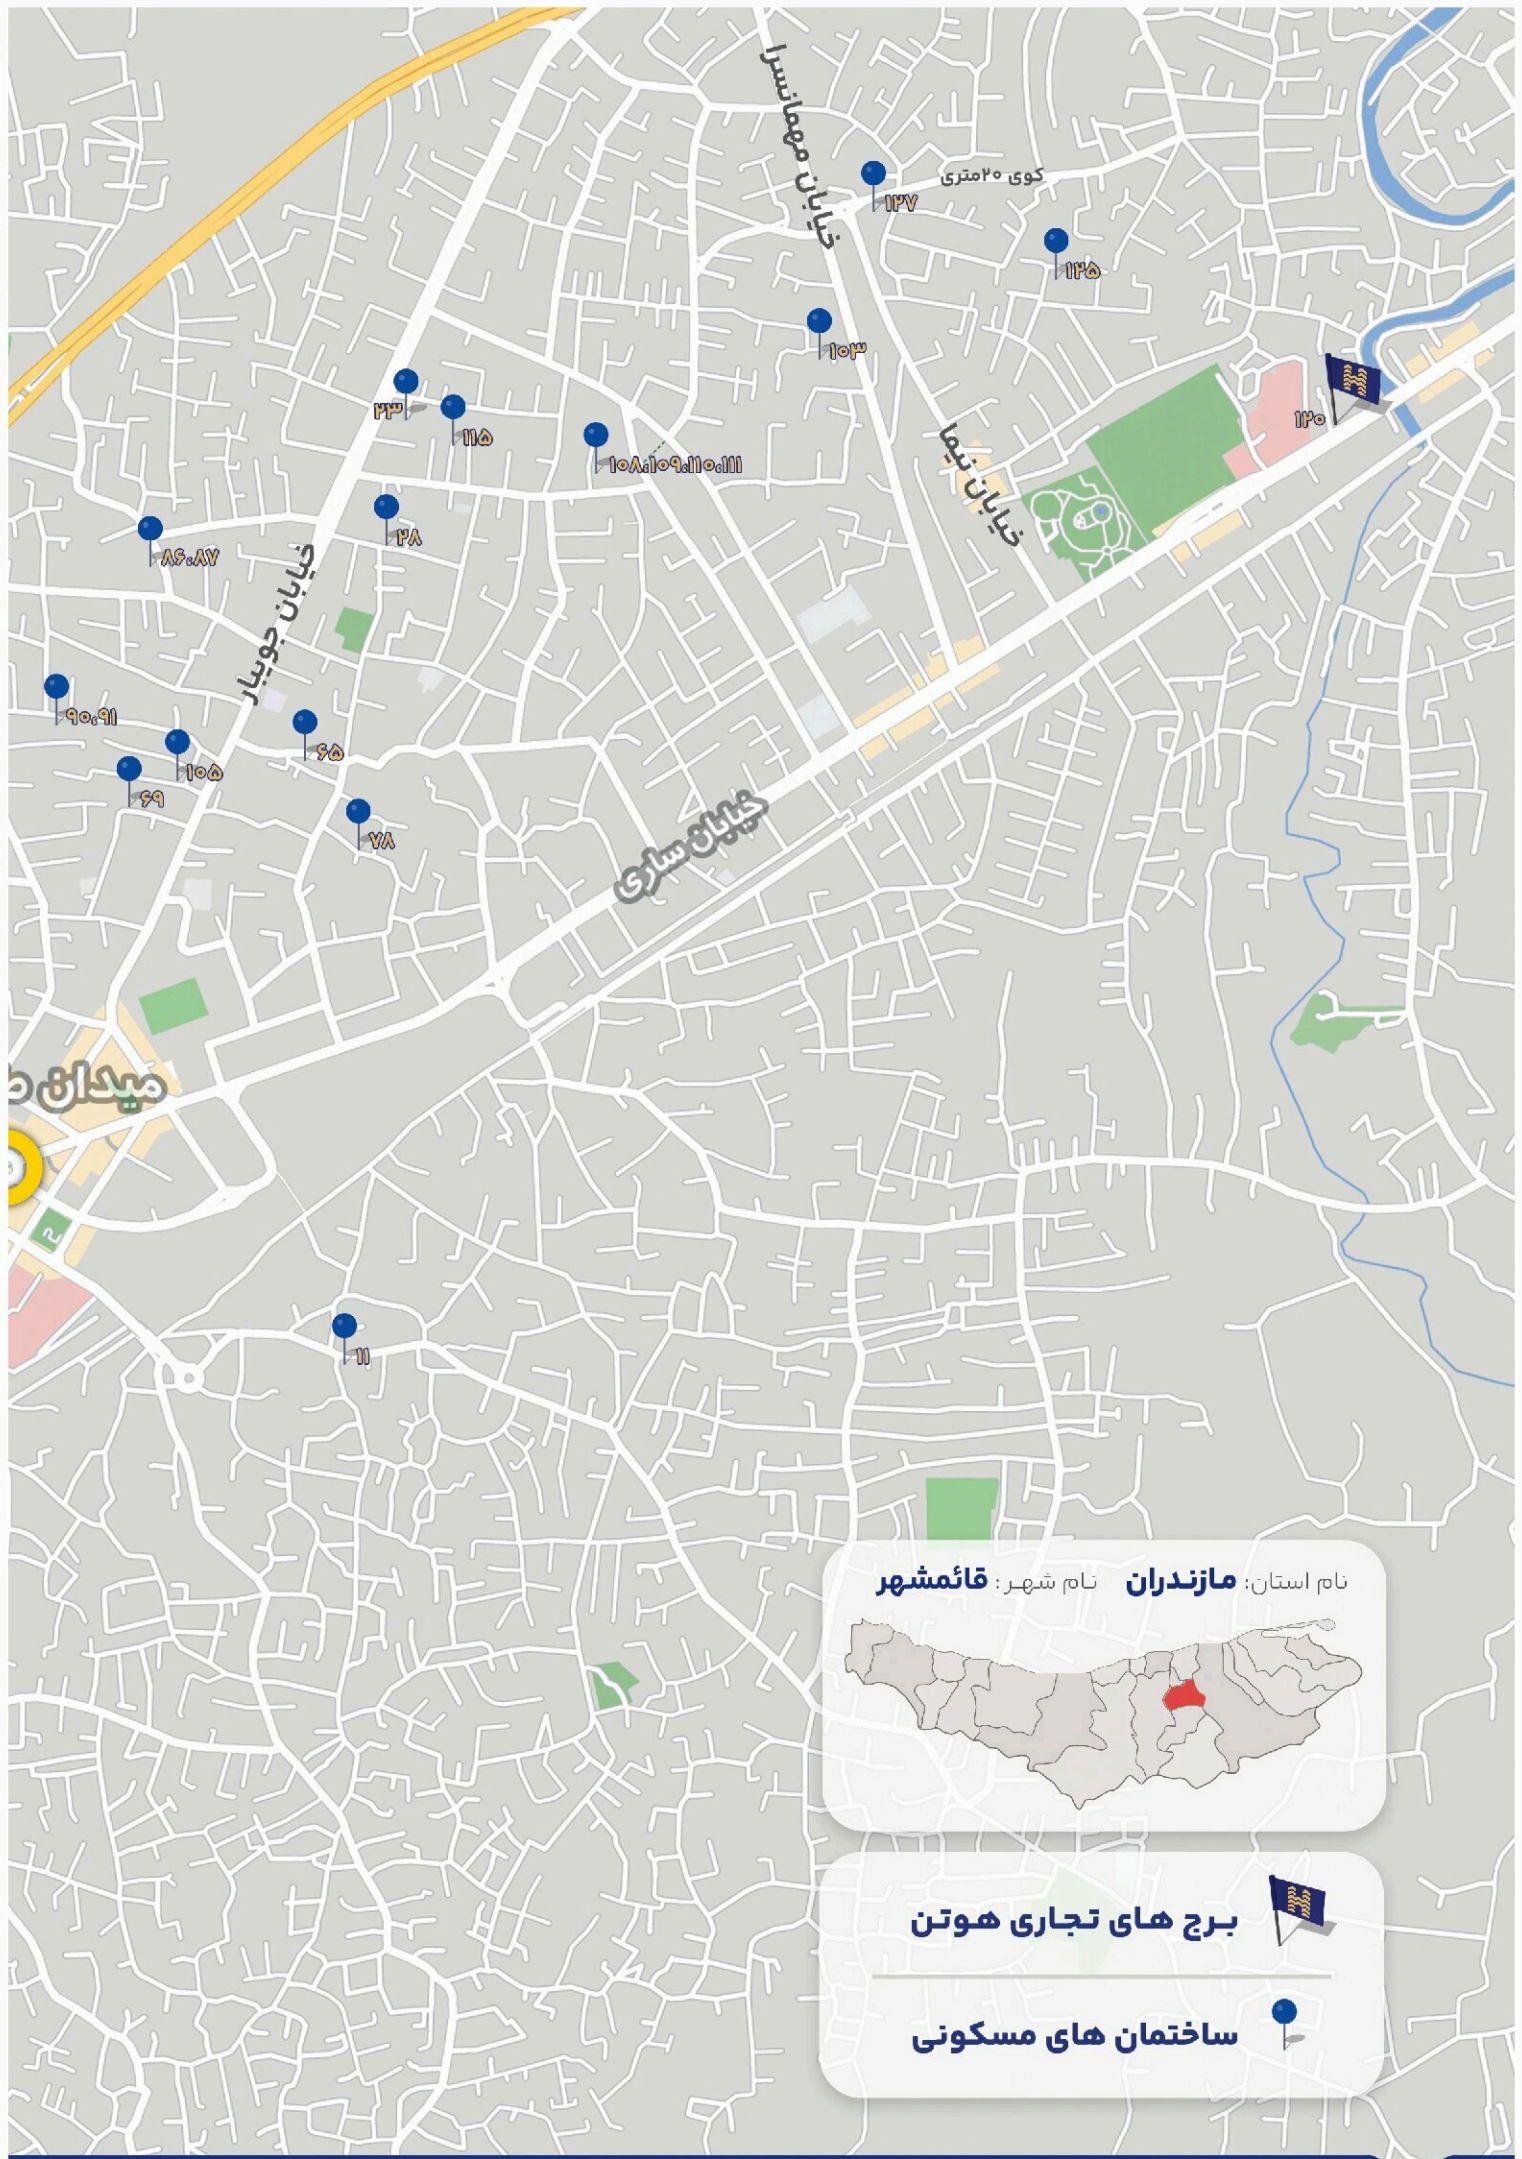

لیست پروژه های انبوه سازان هوتن در ایزد شهر

واحد	طبقه		
۴۱	۱۷	گلسار ۲	هوتن ۱
۴۱	۱۷	گلسار ۲	هوتن ۲

لیست پروژه های انبوه سازان هوتن در رویان

واحد	طبقه		
۱۶	۸	دریای ۷	هوتن ۱

نام استان: مازندران   نام شهر: قائمشهر